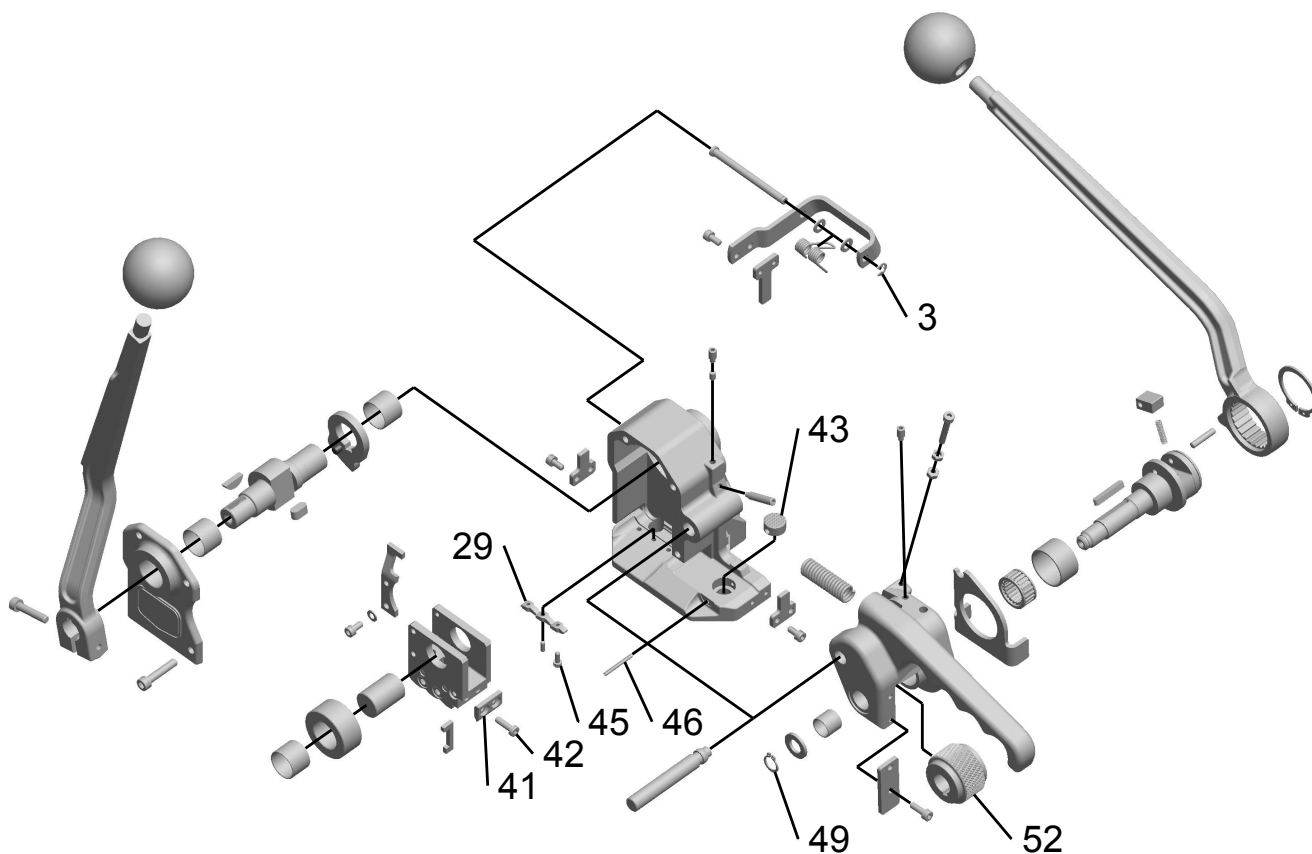

## SPARE PARTS KIT / RESERVDELAR SOM DELAR / ERSATZTEIL-SET / JEU DE PIÈCES

### Repair Kit 143051

Pos.	Part No. Artikelnr.	Part Name	Benämning	Antal Qty.
3	951035	Clip	Spårring	1
29	158156	Lower punch	Understans	1
41	159011	Knife	Kniv	1
42	946688	Screw	Skruv	2
43	158208	Pressure button	Spännknapp	1
45	946655	Screw	Skruv	3
46	945060	Tension pin	Spännstift	1
49	951007	Clip	Spårring	2
52	183024	Tensioning roller	Spännhjul	1

\* Recommended wear parts

\* Rekommenderade slitdelar

\* Empfohlene Verschleissteile

Pos.	Part No. Artikelnr. Artikel-Nr.	Part Name	Benämning	Benennung	Quantity Antal Stückzahl
55	176594	Handle stop	Anslagsskiva	Anschlag	1
57	978041	Ratcher	Backspärr	Sperrklinke	1
58	978040	Bearing	Glidlager	Lager	1
59	181236	Shaft	Axel	Achse	1
60	945058	Pin	Cylindrisk pinne	Welle	1
62	951039	Clip	Spårring	Sicherungsring	1
63	146186	Nut	Mutter	Mutter	1
64	135168	Stopp assambly	Vridstopp kpl.	Stoppring	1
65	134336	Eccentric shaft	Excenteraxel	Exzenterwelle	1
66	946702	Screw	Skruv	Zylinderschraube	2