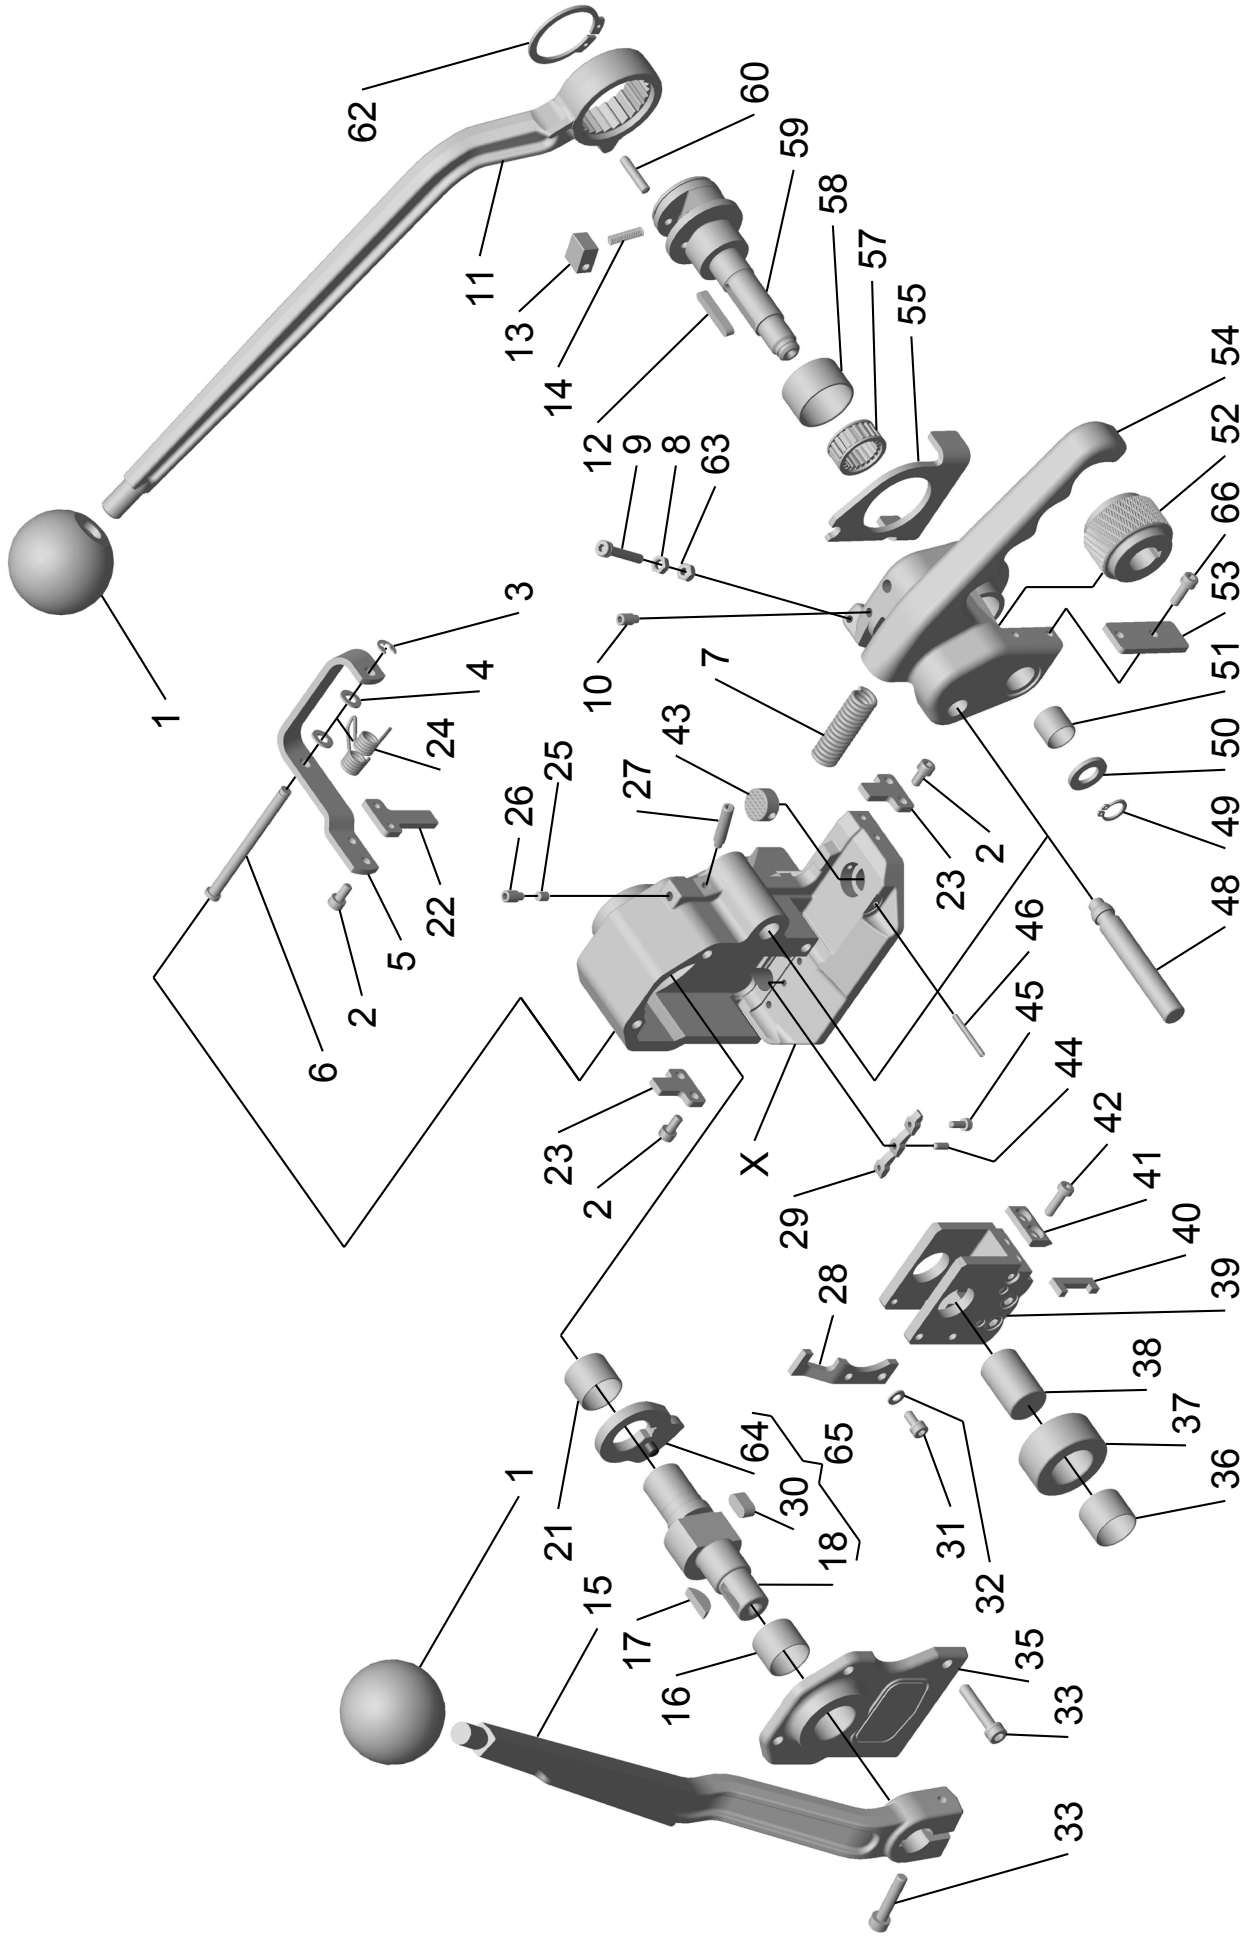

## SPARE PARTS KIT / RESERVDELAR SOM DELAR / ERSATZTEIL-SET / JEU DE PIÈCES

### Repair Kit 143051

Pos.	Part No. Artikelnr.	Part Name	Benämning	Antal Qty.
3	951035	Clip	Spårring	1
29	158156	Lower punch	Understans	1
41	159011	Knife	Kniv	1
42	946688	Screw	Skruv	2
43	158208	Pressure button	Spännknapp	1
45	946655	Screw	Skruv	3
46	945060	Tension pin	Spännstift	1
49	951007	Clip	Spårring	2
52	183024	Tensioning roller	Spännhjul	1

\* Recommended wear parts

\* Rekommenderade slitdelar

\* Empfohlene Verschleissteile

Pos.	Part No. Artikelnr. Artikel-Nr.	Part Name	Benämning	Benennung	Quantity Antal Stückzahl
55	176594	Handle stop	Anslagsskiva	Anschlag	1
57	978041	Ratcher	Backspärr	Sperrklinke	1
58	978040	Bearing	Glidlager	Lager	1
59	181236	Shaft	Axel	Achse	1
60	945058	Pin	Cylindrisk pinne	Welle	1
62	951039	Clip	Spårring	Sicherungsring	1
63	146186	Nut	Mutter	Mutter	1
64	135168	Stopp assambly	Vridstopp kpl.	Stoppring	1
65	134336	Eccentric shaft	Excenteraxel	Exzenterwelle	1
66	946702	Screw	Skruv	Zylinderschraube	2